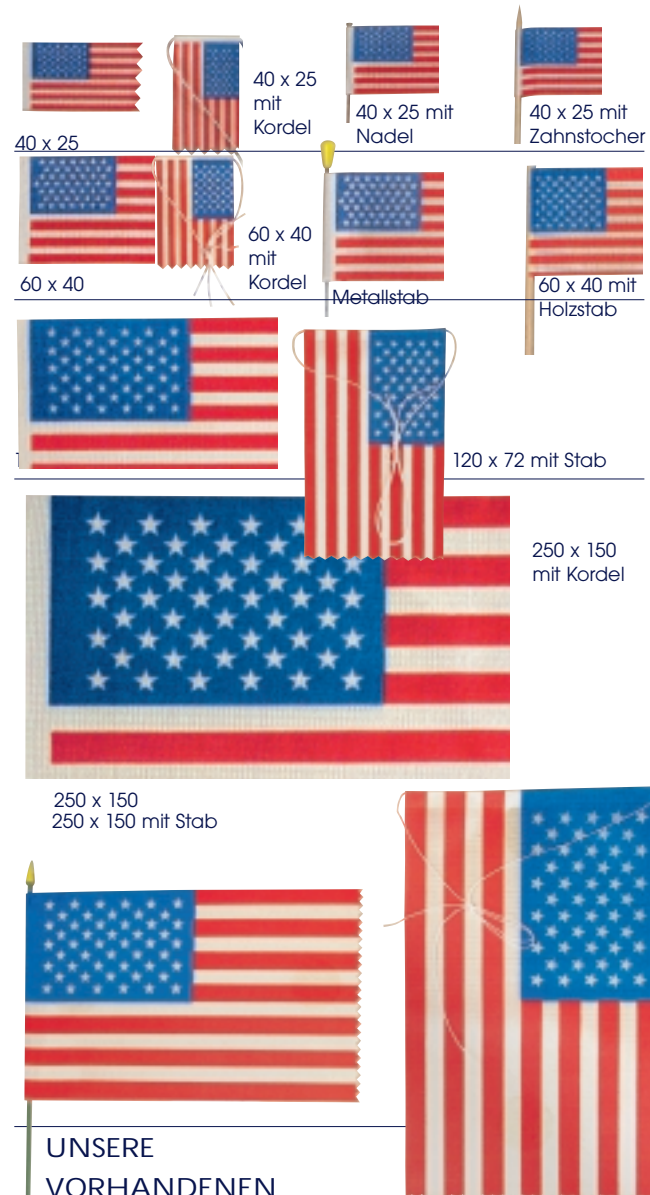

ZEIGEN SIE FLAGGE!

STUCO-Fahnen und Spannbänder bringen frischen Wind in Ihre Werbung. Mit den drucktechnischen Möglichkeiten bietet STUCO Ihnen die Umsetzung Ihres Motives nach Ihren Anforderungen. Die Variante „Dampfdruckverfahren“ gewährleistet höchste Farbintensität. Die Vorderseite wird dabei auf die Rückseite spiegelbildlich durchgedruckt.

WERBEFAHNEN

Sonderanfertigungen sind unsere Stärke. Wir stellen jede Flagge mit Ihrem Firmenemblem oder jedes beliebige Motiv nach Ihren Wünschen her.

NATIONAL- UND BUNDES-LÄNDERFLAGGEN

Wir lagern für Sie Druckvorlagen aller deutschen Bundesländer und fast aller Nationen der Welt.

UNSERE VORHANDENEN STANDARDGRÖßEN DER LÄNDERFÄHNCHEN